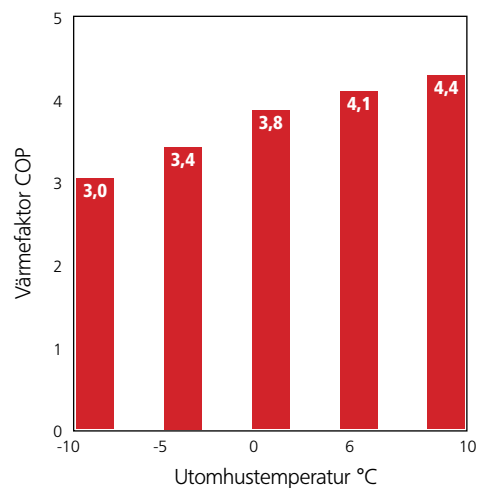

## ENERGIKLASS

**A**

Daikins värmpumpar ger dig värme när du behöver den som bäst, d.v.s vid låga temperaturer. I stapeldiagrammet nedan ser du hur effektiv värmpumpen är vid olika utomhustemperaturer. För en tillförd kW får du t.ex hela 3 kW värme tillbaka vid -10°C.